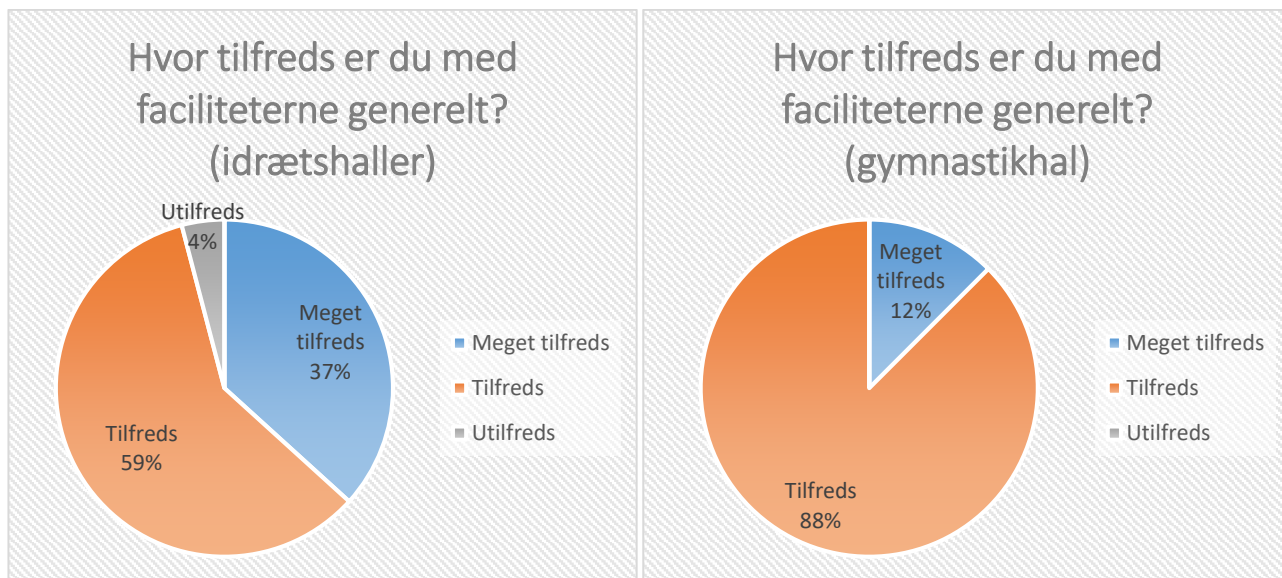

- Konkrete forslag viderebringes til forpagter af caféen i Idrætshallen

Tryghed på anlæg

Det gør Odense Idrætspark

- Undersøger vores anlæg for løse dæksler

Rengøring på anlæg

Det gør Odense Idrætspark

- Sørger for en bedre overdragelse af gulvstandard til vores mange forskelligartede brugere
- Øger det daglige antal rengøringstimer i gymnastikhallen
- Indkøber specielle rengøringsredskaber, bl.a. en robotstøvsuger, der kan gøre rent under trampoliner, og andre svært tilgængelige steder

Tilfredshed med faciliteterne

Anlægsændringer for bedre oplevelse

Overordnede tiltag fra Idrætsparken

- Arbejder på at installere trinvis regulering af lyset i opvisnings- og træningshallen
- Åbner bagindgang til Idrætsparken for brugerne (mens Letbanearbejdet står på)
- Undersøger mulighederne for "tilkøb af træning" i Idrætshallen, for udefrakommende gæster