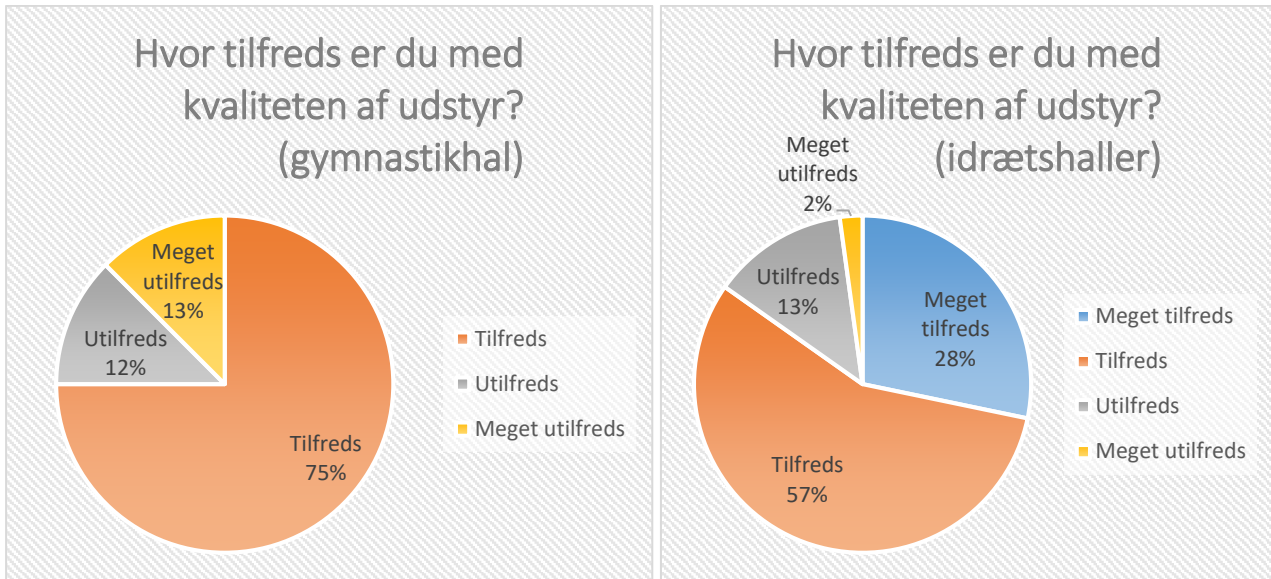

Vi anbefaler derfor vores brugere, løbende at holde øje med reserverede tider på Fritidsportalen.

Skiltning på anlæg

Det gør Odense Idrætspark

- Forbedrer den generelle skiltning i Odense Idrætspark.

Samarbejde med Idrætsparken

Det gør Odense Idrætspark

- Arbejder på at sikre en bedre dialog med vores foreningsbrugere, særligt omkring reservationer

Tilfredshed med udstyr

Det gør Odense Idrætspark

- Indkøber nye skumklodser til gymnastikhallen, der smuldrer mindre
- Planlægger indkøb af nyt udstyr til gymnastikhallen i 2020, til erstatning af nedslidt udstyr.