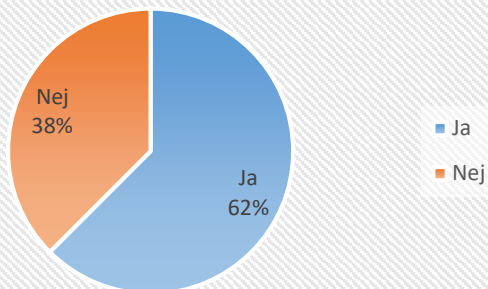

Har du børn (eller børnebørn) i alderen 6 - 12 år, som også benytter gymnastikhallen?