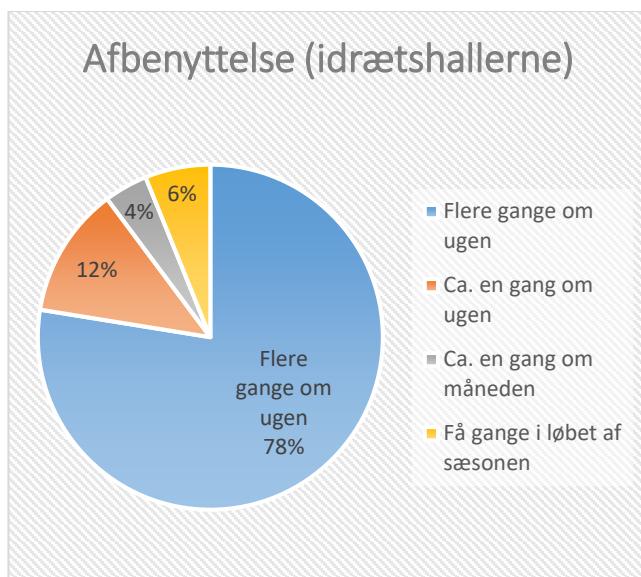

Brugerundersøgelse: Gymnastik- og idrætshaller 2019

(01.11 – 30.11, Runde 2)

Tak for alle jeres besvarelser og forslag, som vi vil bruge til at gøre faciliteterne i Odense Idrætshal til en endnu bedre oplevelse.

Demografi (65 besvarelser i alt)

Brugerforhold

Brugertype (idrætshallerne)

Brugertype (gymnastikhallen)

Idrætsparkens hjemmeside

Hvor tilfreds er du med vores hjemmeside? (idrætshaller)

Hvor tilfreds er du med vores hjemmeside? (gymnastikhallen)