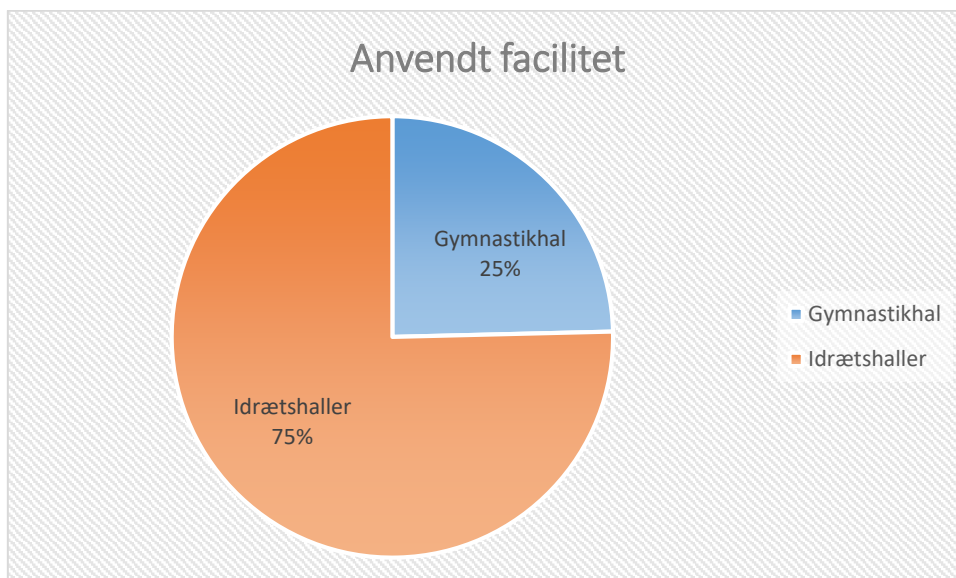

Brugerundersøgelse: Gymnastik- og idrætshaller 2019

(01.11 – 30.11, Runde 2)

Tak for alle jeres besvarelser og forslag, som vi vil bruge til at gøre faciliteterne i Odense Idrætshal til en endnu bedre oplevelse.

Demografi (65 besvarelser i alt)

Brugerforhold

Brugertype (idrætshallerne)

Brugertype (gymnastikhallen)

Idrætsparkens hjemmeside

Hvor tilfreds er du med vores hjemmeside? (idrætshaller)

Hvor tilfreds er du med vores hjemmeside? (gymnastikhallen)