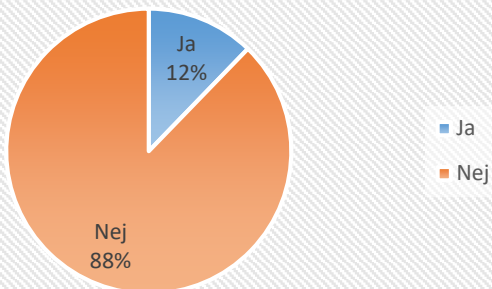

Børn, eller børnebørn

Har du børn (eller børnebørn) i alderen 6 - 12 år, som også benytter idrætshallerne?