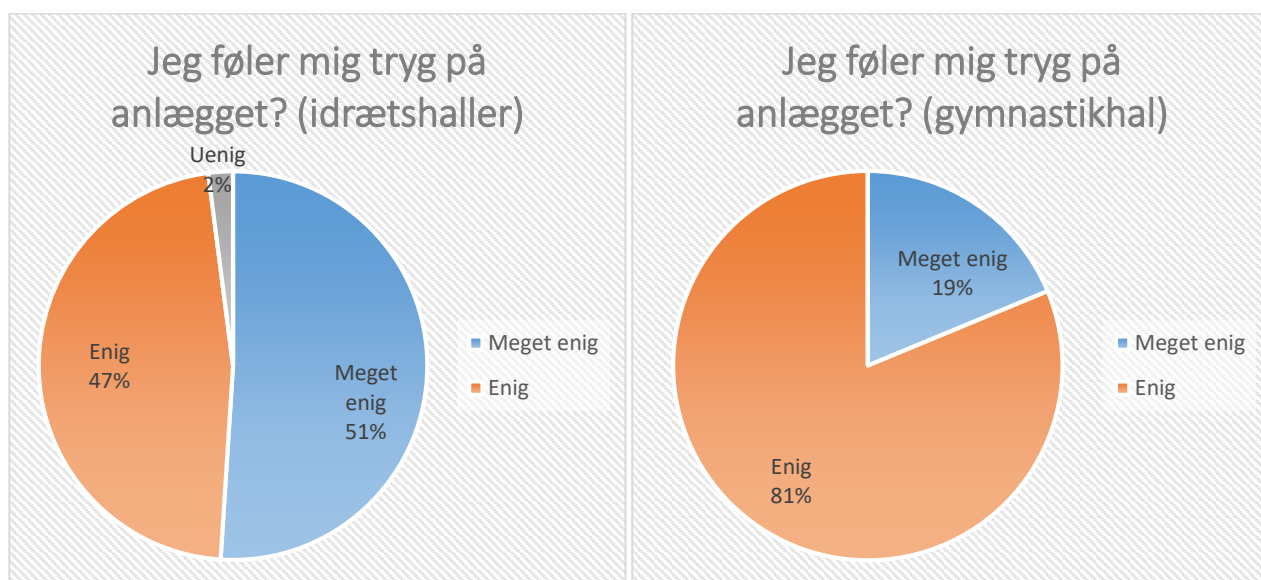

Tryghed på anlæg

Det gør Odense Idrætspark

- Undersøger vores anlæg for løse dæksler