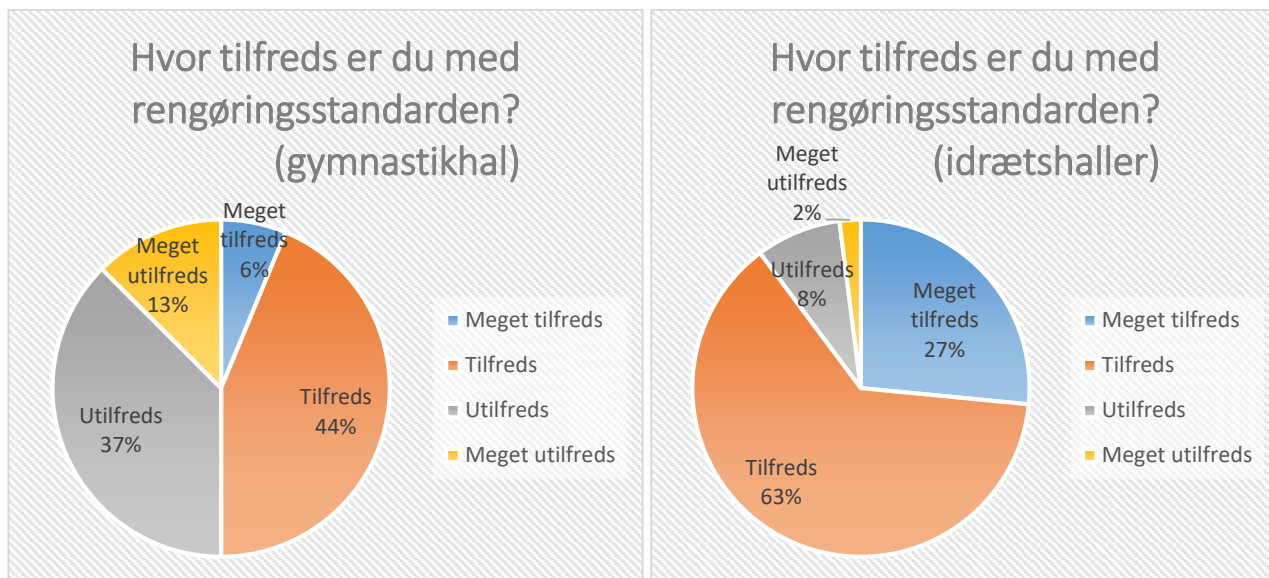

- Konkrete forslag viderebringes til forpagter af caféen i Idrætshallen

Tryghed på anlæg

Det gør Odense Idrætspark

- Undersøger vores anlæg for løse dæksler

Rengøring på anlæg

Det gør Odense Idrætspark

- Sørger for en bedre overdragelse af gulvstandard til vores mange forskelligartede brugere
- Øger det daglige antal rengøringstimer i gymnastikhallen
- Indkøber specielle rengøringsredskaber, bl.a. en robotstøvsuger, der kan gøre rent under trampoliner, og andre svært tilgængelige steder

Tilfredshed med faciliteterne

Anlægsændringer for bedre oplevelse

Overordnede tiltag fra Idrætsparken

- Arbejder på at installere trinvis regulering af lyset i opvisnings- og træningshallen
- Åbner bagindgang til Idrætsparken for brugerne (mens Letbanearbejdet står på)
- Undersøger mulighederne for "tilkøb af træning" i Idrætshallen, for udefrakommende gæster