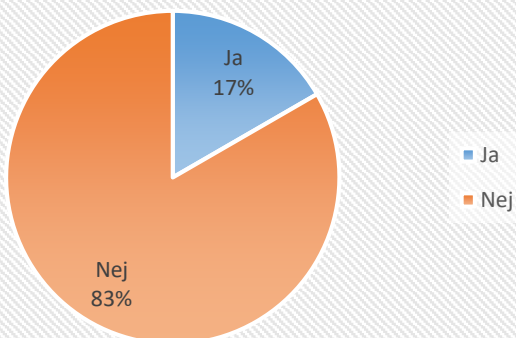

Har du mulighed for at stille barnet spørgsmål nu?