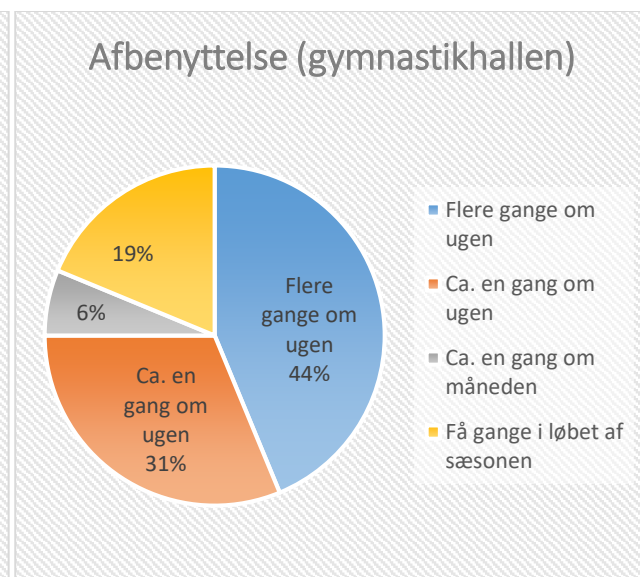

Brugerundersøgelse: Gymnastik- og idrætshaller 2019

(01.11 – 30.11, Runde 2)

Tak for alle jeres besvarelser og forslag, som vi vil bruge til at gøre faciliteterne i Odense Idrætshal til en endnu bedre oplevelse.

Demografi (65 besvarelser i alt)

Brugerforhold

Brugertype (idrætshallerne)

Brugertype (gymnastikhallen)

Idrætsparkens hjemmeside

Hvor tilfreds er du med vores hjemmeside? (idrætshaller)

Hvor tilfreds er du med vores hjemmeside? (gymnastikhallen)