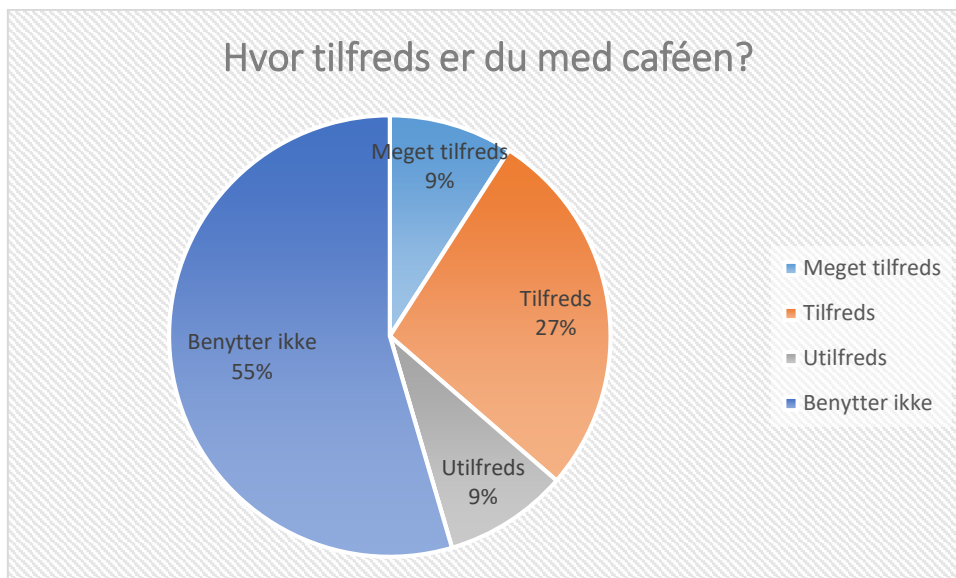

Caféen i Idrætshallen

Det gør Odense Idrætspark

- Konkrete forslag viderebringes til forpagter af caféen i Idrætshallen