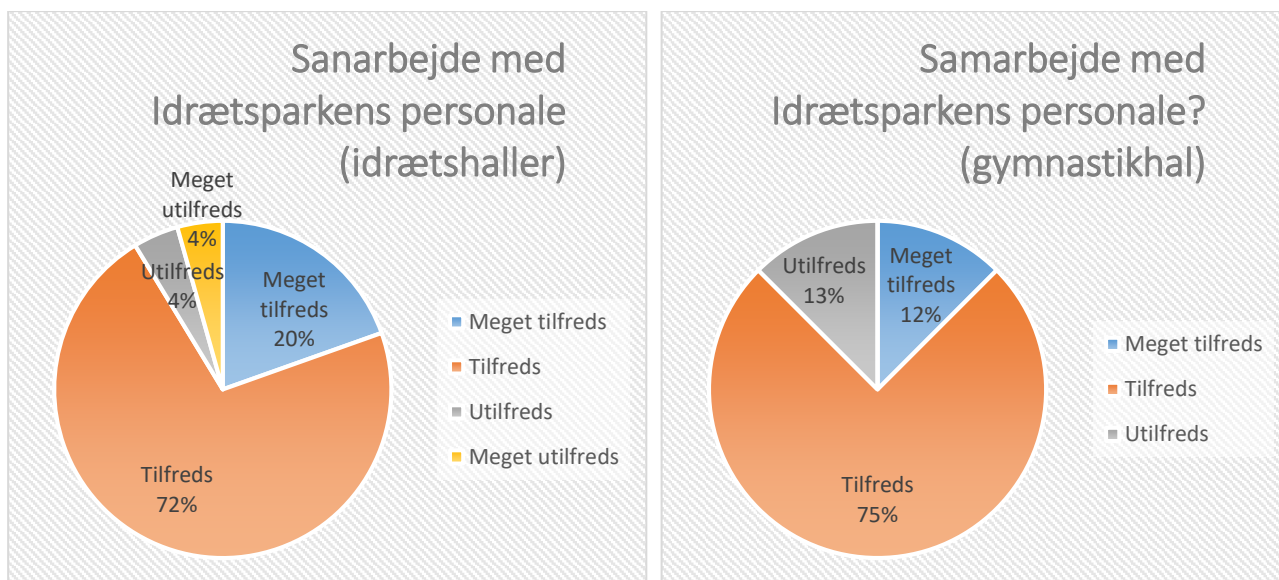

Vi anbefaler derfor vores brugere, løbende at holde øje med reserverede tider på Fritidsportalen.

Skiltning på anlæg

Det gør Odense Idrætspark

- Forbedrer den generelle skiltning i Odense Idrætspark.

Samarbejde med Idrætsparken

Det gør Odense Idrætspark

- Arbejder på at sikre en bedre dialog med vores foreningsbrugere, særligt omkring reservationer

Tilfredshed med udstyr

Det gør Odense Idrætspark

- Indkøber nye skumklodser til gymnastikhallen, der smuldrer mindre
- Planlægger indkøb af nyt udstyr til gymnastikhallen i 2020, til erstatning af nedslidt udstyr.