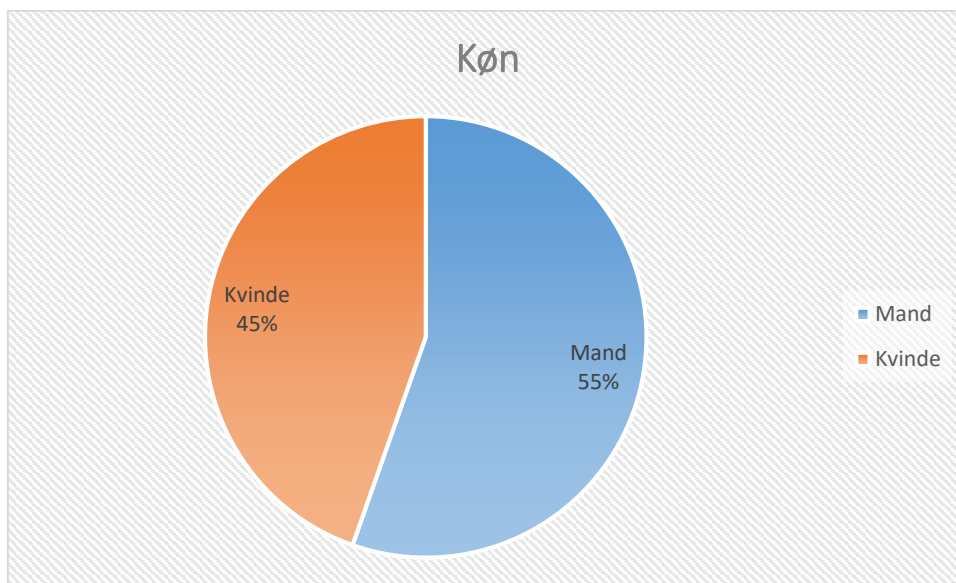

Brugerundersøgelse: Gymnastik- og idrætshaller 2019

(01.11 – 30.11, Runde 2)

Tak for alle jeres besvarelser og forslag, som vi vil bruge til at gøre faciliteterne i Odense Idrætshal til en endnu bedre oplevelse.

Demografi (65 besvarelser i alt)