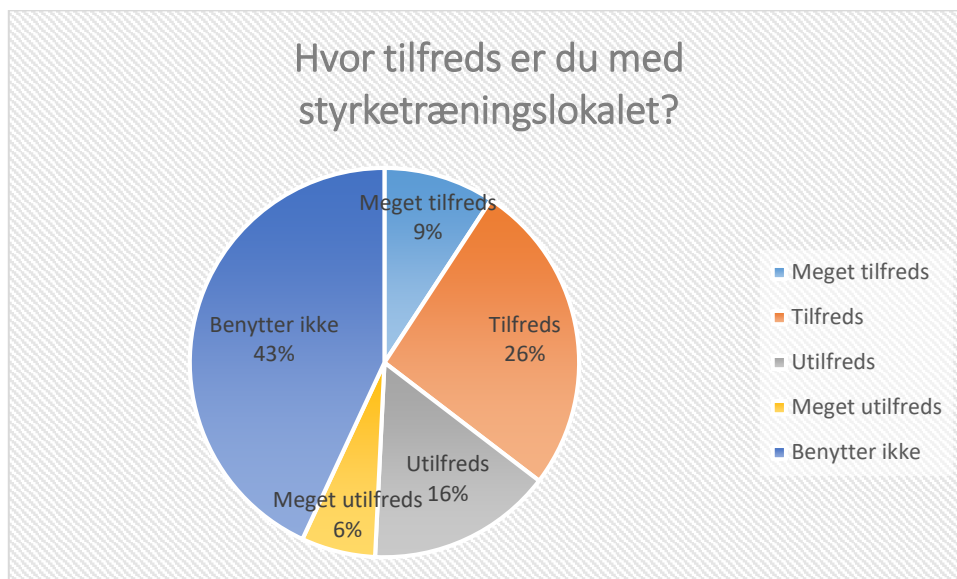

Vi anbefaler derfor vores brugere, løbende at holde øje med reserverede tider på Fritidsportalen.

Skiltning på anlæg

Det gør Odense Idrætspark

- Forbedrer den generelle skiltning i Odense Idrætspark.

Samarbejde med Idrætsparken

Det gør Odense Idrætspark

- Arbejder på at sikre en bedre dialog med vores foreningsbrugere, særligt omkring reservationer

Tilfredshed med udstyr

Det gør Odense Idrætspark

- Indkøber nye skumklodser til gymnastikhallen, der smuldrer mindre
- Planlægger indkøb af nyt udstyr til gymnastikhallen i 2020, til erstatning af nedslidt udstyr.

Indkøbsbeslutninger foretages i samråd med gymnastikhallens repræsentant i koordinationsudvalget, Thomas Juul Hansen, som alle kan kontakte med forslag og idéer.

Styrketræningslokale

Det gør Odense Idrætspark