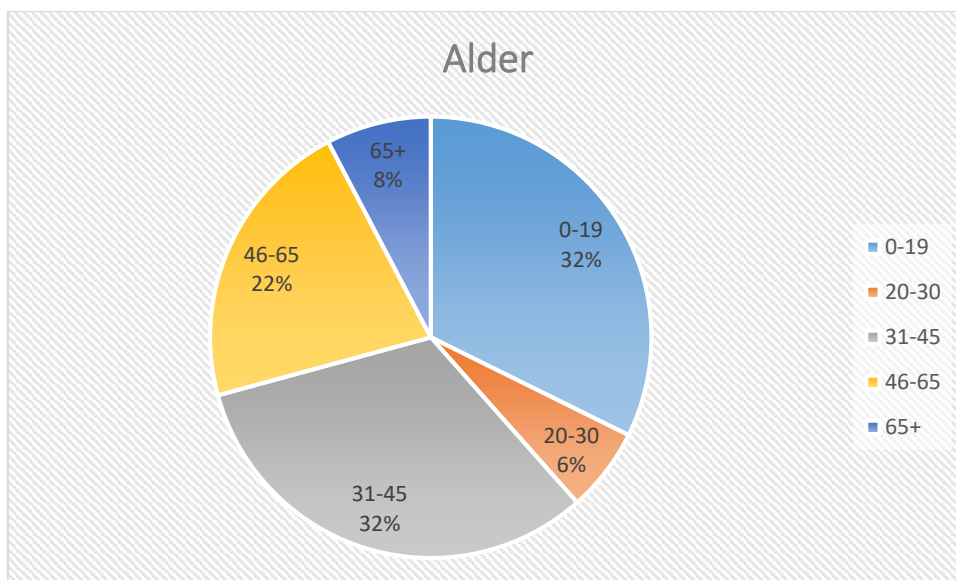

Brugerundersøgelse: Gymnastik- og idrætshaller 2019

(01.11 – 30.11, Runde 2)

Tak for alle jeres besvarelser og forslag, som vi vil bruge til at gøre faciliteterne i Odense Idrætshal til en endnu bedre oplevelse.

Demografi (65 besvarelser i alt)

Brugerforhold

Brugertype (idrætshallerne)

Brugertype (gymnastikhallen)

Idrætsparkens hjemmeside

Hvor tilfreds er du med vores hjemmeside? (idrætshaller)

Hvor tilfreds er du med vores hjemmeside? (gymnastikhallen)